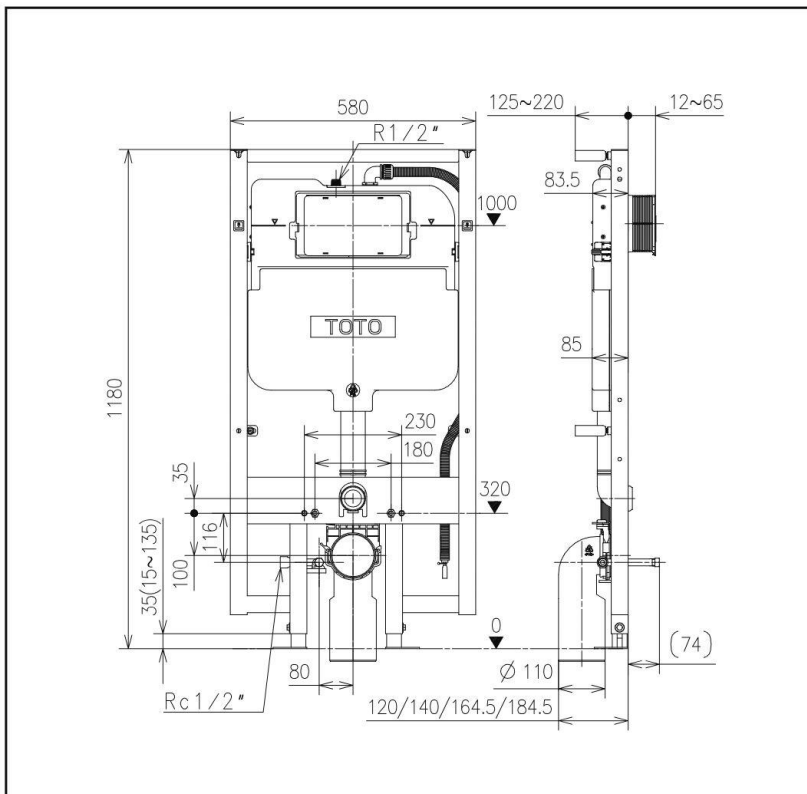

## WH175AAT

### Specifications

Water Use : 4.5L / 3L