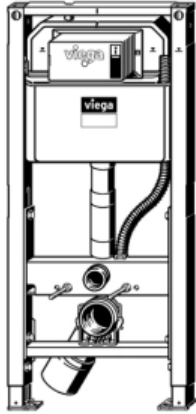

## VIEGA Элемент для унитаза Prevista Dry Модель 8521 с подключением для унитаза-биде, с возможностью регулировки унитаза по высоте 771997

Характеристики	Комплектация
<ul style="list-style-type: none"><li>• Производитель: <b>VIEGA</b></li><li>• Коллекция: <b>Prevista Dry</b></li><li>• Страна-производитель: <b>Германия</b></li><li>• Назначение: <b>для унитаза</b></li></ul>	<ul style="list-style-type: none"><li>• рама (40x40) с порошковым напылением</li><li>• бачок скрытого монтажа 3Н</li><li>• редуктор скорости смыва</li><li>• дополнительная труба для подключения унитаза-биде</li><li>• присоединительный комплект для унитаза</li><li>• крепеж</li><li>• выдвижные фиксирующиеся опоры для регулировки высоты</li><li>• подключение воды R<math>\frac{1}{2}</math> с задней стороны и сверху</li><li>• регулируемое по глубине соединительное колено для унитаза DN90 из PP</li><li>• эксцентриковый переходник DN90/100 из PP</li></ul>