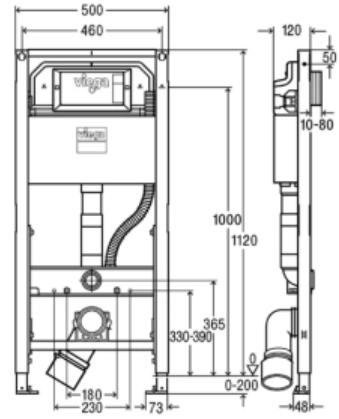

## VIEGA Элемент для унитаза Prevista Dry Модель 8521 с подключением для унитаза-биде, с возможностью регулировки унитаза по высоте 771997

Характеристики	Комплектация
<ul style="list-style-type: none"><li>• Производитель: <b>VIEGA</b></li><li>• Коллекция: <b>Prevista Dry</b></li><li>• Страна-производитель: <b>Германия</b></li><li>• Назначение: <b>для унитаза</b></li></ul>	<ul style="list-style-type: none"><li>• рама (40x40) с порошковым напылением</li><li>• бачок скрытого монтажа 3Н</li><li>• редуктор скорости смыва</li><li>• дополнительная труба для подключения унитаза-биде</li><li>• присоединительный комплект для унитаза</li><li>• крепеж</li><li>• выдвижные фиксирующиеся опоры для регулировки высоты</li><li>• подключение воды R<math>\frac{1}{2}</math> с задней стороны и сверху</li><li>• регулируемое по глубине соединительное колено для унитаза DN90 из PP</li><li>• эксцентриковый переходник DN90/100 из PP</li></ul>