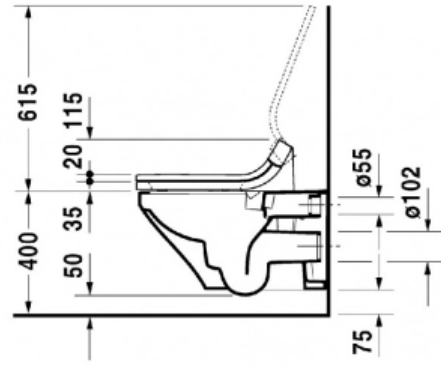

### Характеристики

- Производитель: **Duravit**
- Коллекция: **DuraStyle**
- Страна-производитель: **Германия**
- Материал: **санфарфор**
- Категория: **универсальный**
- Форма: **прямоугольная**
- Особенности: **совместим с sensowash**
- Wondergliss: **нет**
- HygieneGlanze: **нет**
- Тип: **унитаз**
- Выпуск: **вертикальный**
- Режим смыва: **экономный**
- Установка бачка: **скрытая**
- Объем смыва: **4,5**
- Основной цвет: **белый**
- С SoftClose: **да**

### Комплектация

- DuraStyle Унитаз подвесной
- Сиденье для унитаза SensoWash
- Крепление Durafix для скрытого монтажа

Актуальная и полная информация по продукту на сайте <https://durastyle.ru>