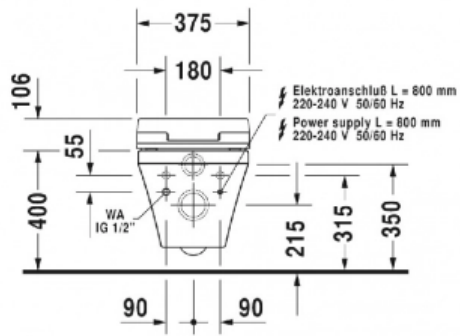

Актуальная и полная информация по продукту на сайте <https://durastyle.ru>