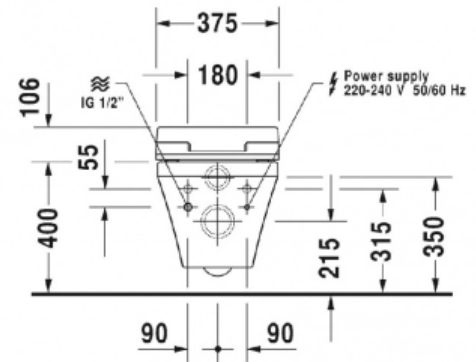

Актуальная и полная информация по продукту на сайте <https://durastyle.ru>