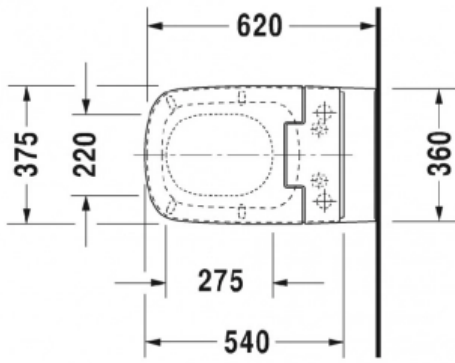

Актуальная и полная информация по продукту на сайте <https://durastyle.ru>