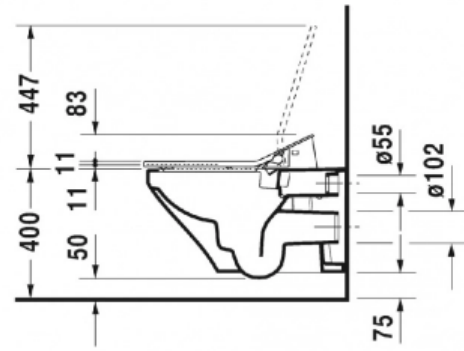

### Комплектация

- DuraStyle Унитаз подвесной
- Сиденье для унитаза SensoWash
- Крепление Durafix для скрытого монтажа

Актуальная и полная информация по продукту на сайте <https://durastyle.ru>