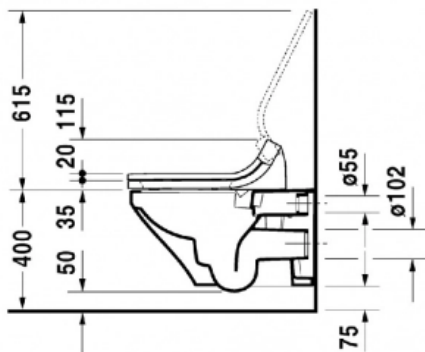

### Характеристики

- Производитель: **Duravit**
- Коллекция: **DuraStyle**
- Страна-производитель: **Германия**
- Материал: **санфарфор**
- Категория: **универсальный**
- Форма: **прямоугольная**
- Особенности: **совместим с sensowash**
- Wondergliss: **нет**
- HygieneGlanze: **нет**
- Тип: **унитаз**
- Выпуск: **вертикальный**
- Режим смыва: **экономный**
- Установка бачка: **скрытая**
- Объем смыва: **4,5**
- Основной цвет: **белый**
- С SoftClose: **да**

### Комплектация

- DuraStyle Унитаз подвесной
- Сиденье для унитаза SensoWash
- Крепление Durafix для скрытого монтажа

Актуальная и полная информация по продукту на сайте <https://durastyle.ru>