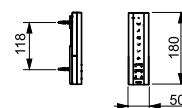

Технологии

Ш × В × Г: 391 × 579 × 108 мм

Цвет: Белый

Артикул: TCF801CG#NW1

► необходимые комплектующие:
унитаз CW542EY,
комплект для подключения WASHLET:
SHXCK94 (для инсталляции Geberit)
SHXCK99 и 9880052 (для инсталляции TECE)