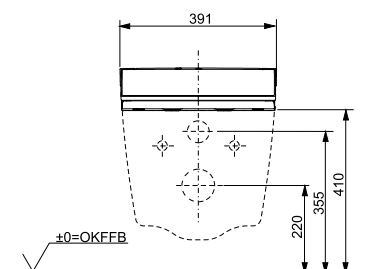

Технологии

Ш × В × Г: 391 × 579 × 108 мм

Цвет: Белый

Артикул: TCF801CG#NW1

► необходимые комплектующие:
унитаз CW542EY,
комплект для подключения WASHLET:
SHXCK94 (для инсталляции Geberit)
SHXCK99 и 9880052 (для инсталляции TECE)