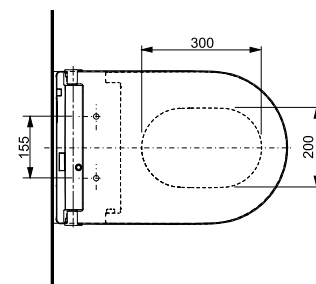

Технологии

Ш × В × Г: 391 × 579 × 108 мм

Цвет: Белый

Артикул: TCF801CG#NW1

► необходимые комплектующие:
унитаз CW542EY,
комплект для подключения WASHLET:
SHXCK94 (для инсталляции Geberit)
SHXCK99 и 9880052 (для инсталляции TECE)