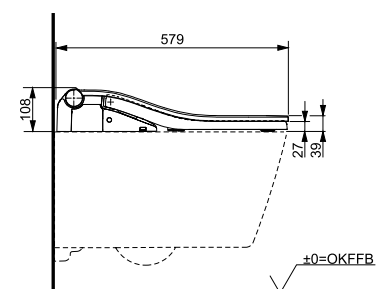

Технологии

Ш × В × Г: 391 × 579 × 108 мм

Цвет: Белый

Артикул: TCF801CG#NW1

► необходимые комплектующие:
унитаз CW542EY,
комплект для подключения WASHLET:
SHXCK94 (для инсталляции Geberit)
SHXCK99 и 9880052 (для инсталляции TECE)