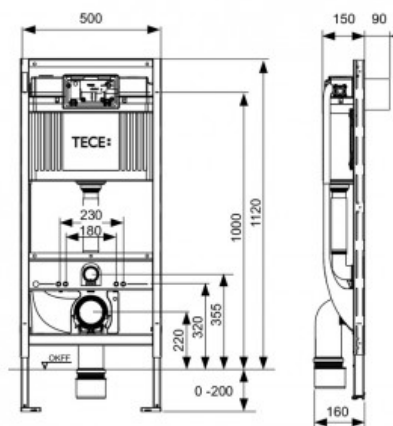

Застенный модуль (h = 1120 мм) для установки унитазов-биде (арт. 9300079)

Характеристики

Комплектация

- смывной бачок объемом 10 л, выборочный слив большого (4,5/6/7,5/9 л) или малого (3 л) объема воды;
- комплект крепежных элементов для установки унитаза (установочное расстояние 180 или 230 мм);
- комплект патрубков с резиновыми манжетами для подсоединения унитаза;
- фановый отвод \varnothing 90/100 мм;
- комплект защитных заглушек для патрубков;
- защитный патрубок шланга для подключения воды;
- монтажная коробка для электрических соединений;
- шаблон для отделки отверстия под панель смыва;
- инструкция по установке застенного модуля.