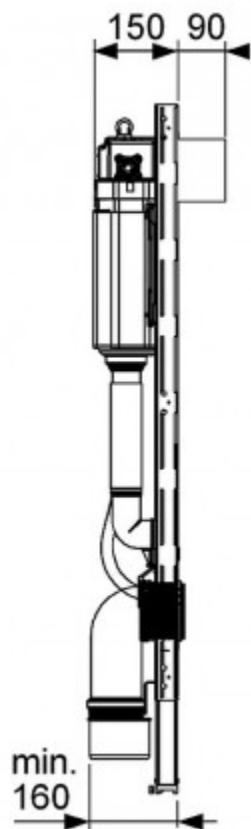

Застенный модуль (h = 1120 мм) для установки унитаза TOTO Neorest (арт. 9300044)

Характеристики

Комплектация

- смывной бачок объемом 10 л, выборочный слив большого (4,5/6/7,5/9 л) или малого (3 л) объема воды;
- комплект крепежных элементов для установки унитаза;
- фановый отвод \varnothing 90/100 мм;
- комплект защитных заглушек для патрубков;
- электрический кабель для подключения автоматического смыва;
- монтажная коробка для электрических соединений;
- комплект фитингов и монтажных элементов для подключения воды к унитазу;
- шаблон для отделки отверстия под панель смыва;
- инструкция по установке застенного модуля.