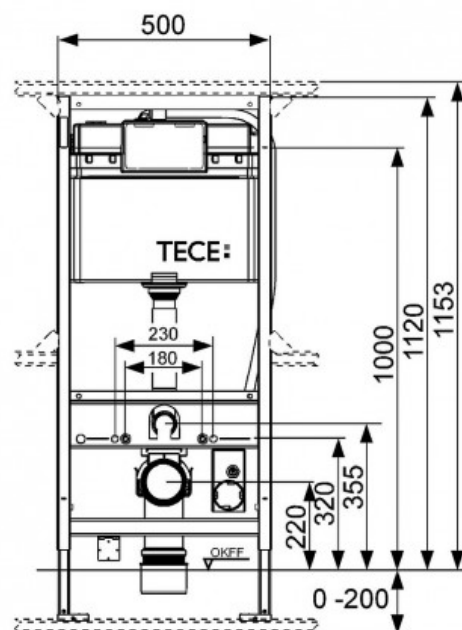

Застенный модуль (h = 1120 мм) для установки унитаза TOTO Neorest (арт. 9300044)

Характеристики

Комплектация

- смывной бачок объемом 10 л, выборочный слив большого (4,5/6/7,5/9 л) или малого (3 л) объема воды;
- комплект крепежных элементов для установки унитаза;
- фановый отвод \varnothing 90/100 мм;
- комплект защитных заглушек для патрубков;
- электрический кабель для подключения автоматического смыва;
- монтажная коробка для электрических соединений;
- комплект фитингов и монтажных элементов для подключения воды к унитазу;
- шаблон для отделки отверстия под панель смыва;
- инструкция по установке застенного модуля.