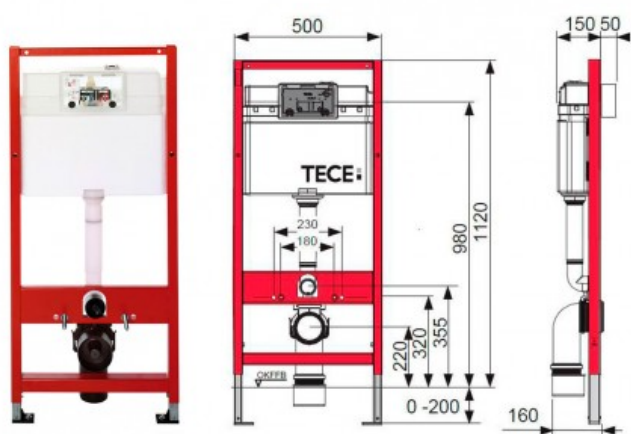

Комплект TECEbase для установки подвесного унитаза с панелью смыва TECEloop (арт. K400626)

Характеристики

- Панель смыва: **TECEloop**

Комплектация

- 9400001 Застенный модуль (h = 1120 мм)
- 9380007 Комплект для крепления модуля
- 9240626 Панель смыва TECEloop с двумя клавишами, пластиковая, хром глянцевый
- 9200010 Прокладка звукоизоляционная