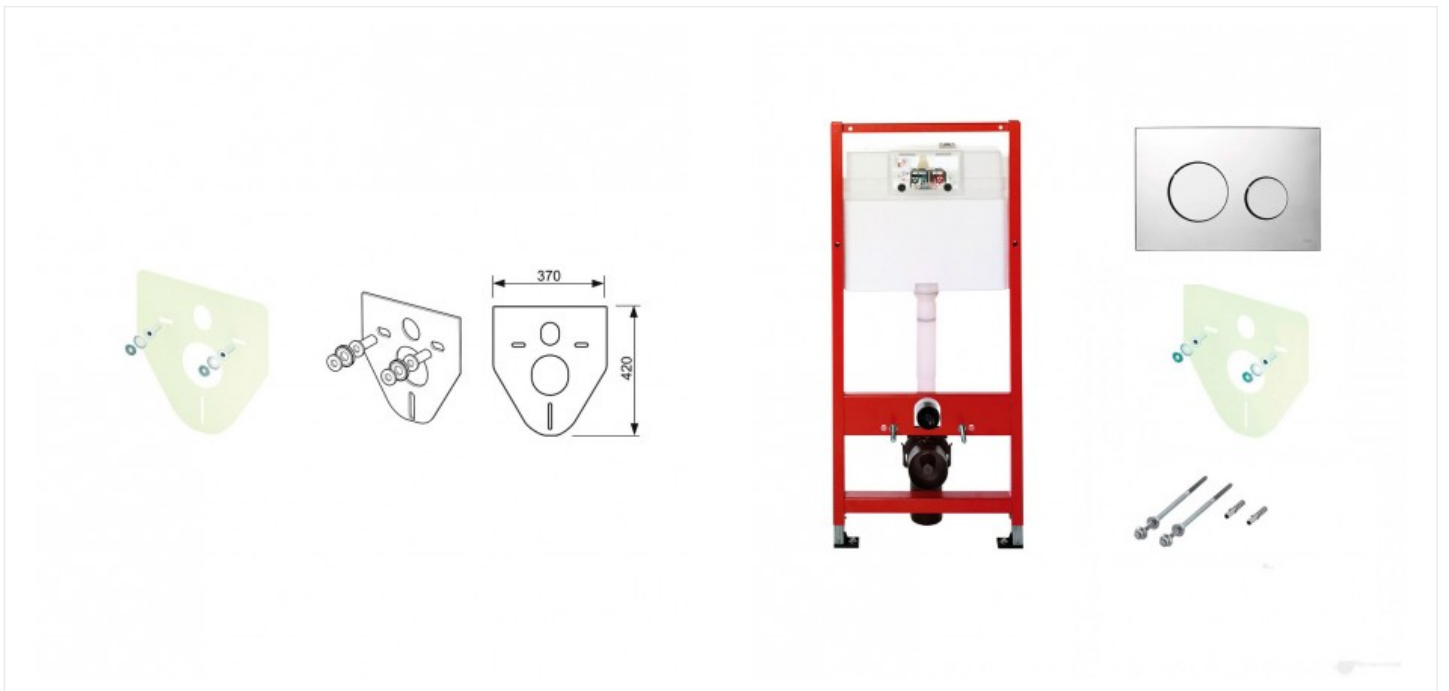

Комплект TECEbase для установки подвесного унитаза с панелью смыва TECEloop (арт. K400626)

Характеристики

- Панель смыва: **TECEloop**

Комплектация

- 9400001 Застенный модуль (h = 1120 мм)
- 9380007 Комплект для крепления модуля
- 9240626 Панель смыва TECEloop с двумя клавишами, пластиковая, хром глянцевый
- 9200010 Прокладка звукоизоляционная