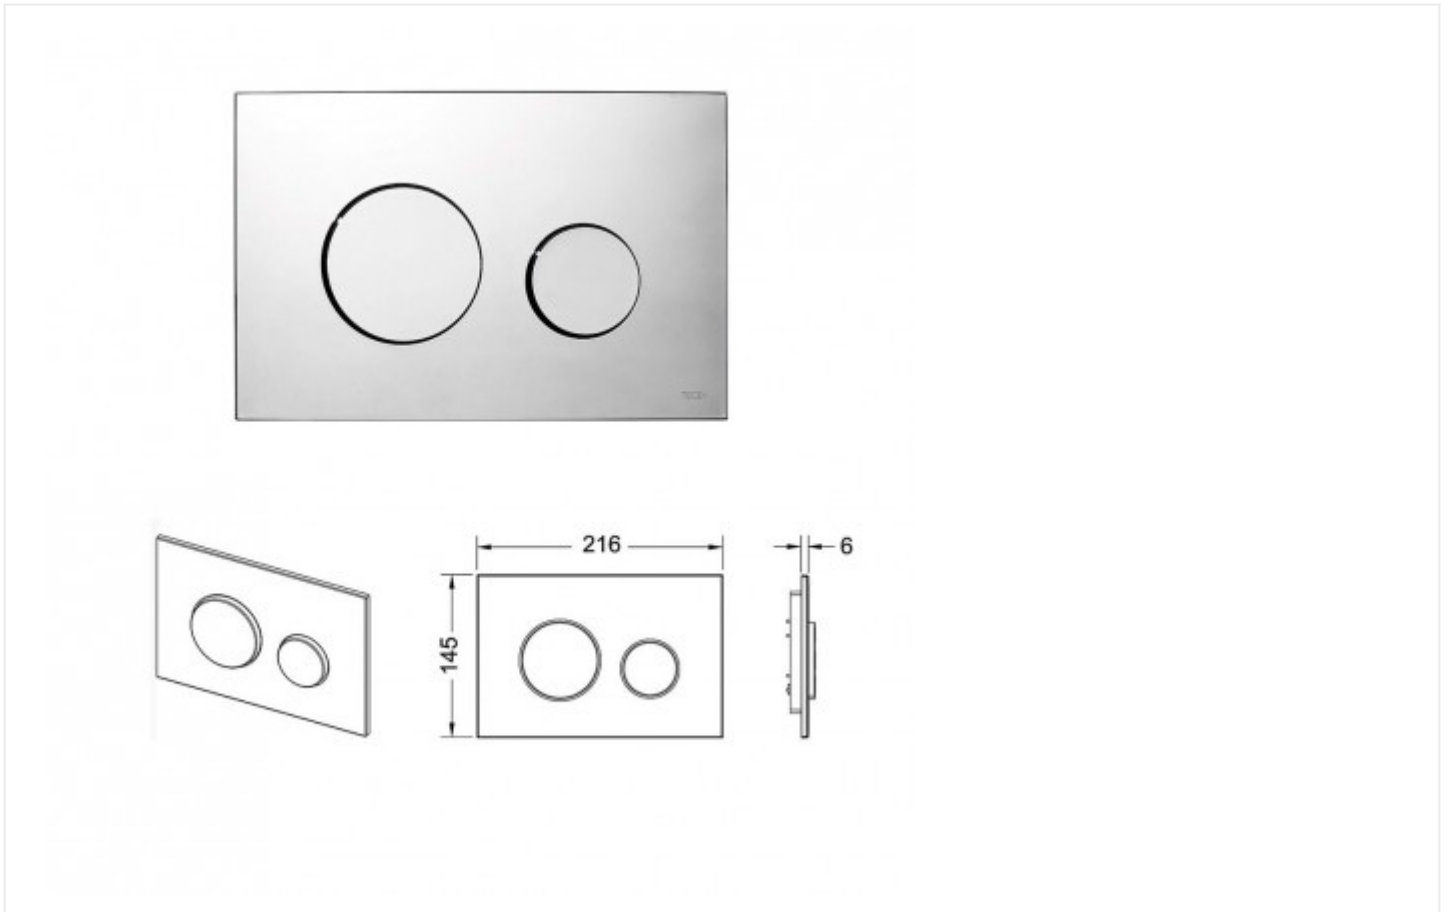

Комплект TECEbase для установки подвесного унитаза с панелью смыва TECEloop (арт. K400626)

Характеристики

- Панель смыва: **TECEloop**

Комплектация

- 9400001 Застенный модуль (h = 1120 мм)
- 9380007 Комплект для крепления модуля
- 9240626 Панель смыва TECEloop с двумя клавишами, пластиковая, хром глянцевый
- 9200010 Прокладка звукоизоляционная